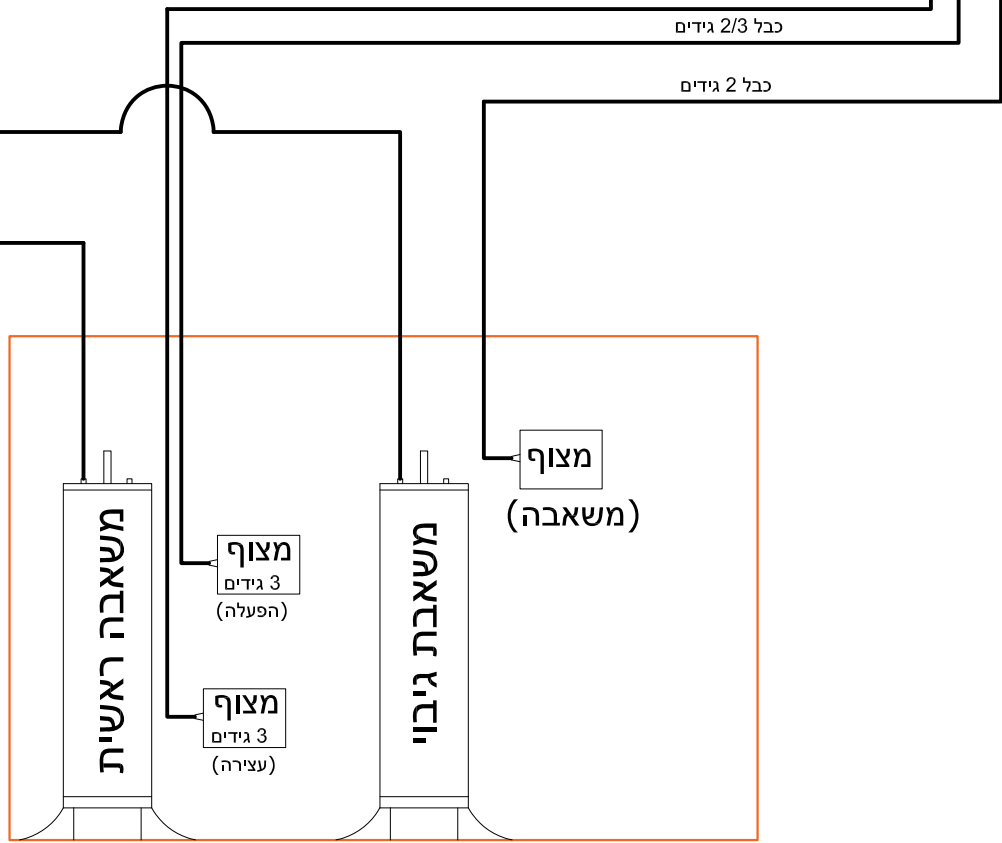

מפסק שבת / חול
(מגע סגור = יום חול)

מצוף (אזעקה / משאבת גיבוי) 2 גידים

מצוף (הפעלת משאבה) 3 גידים

מצוף (עצירת משאבה)
3 גידים

כבל 2/3 גידים

כבל 2 גידים

כבל 3 גידים

כבל 3 גידים

מיכל אגירה

מפסק בורר מצבים סיבובי

DIP מפסקים מיניאטורים

מיקום	MIN	50%	MAX	SW1	1	2	3	4
RV1	10	35	60	ON	מצוף 3 גידים	לא בשימוש	לא בשימוש	מצב הרצה
RV2	3	6	10	OFF	מצוף 2 גידים	לא בשימוש	לא בשימוש	מצב רגיל

<p>Shabbat Smart Ltd. 85 Kenilworth Road London HA8 8XA United Kingdom Tel: +44 20 8004 9558 email: info@ShabbatSmart.com www.ShabbatSmart.com</p>	קנה מידה:	ללא	ShabbatSmart משאבת ניקוז לשבת
	גודל הדף:	A4	שני משאבות, שני מצופים
	תאריך:	28/02/2023	גירסה: