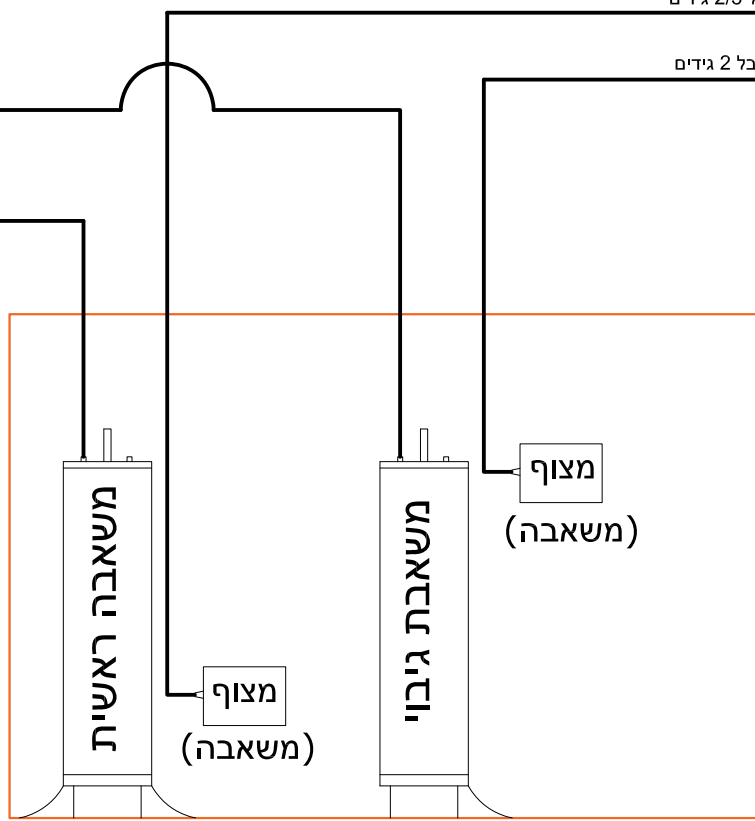

מפסק שבת / חול
(מגע סגור = יום חול)

מצוף (אזעקה / משאבת גיבוי) 2 גידים

מצוף (משאבה)
2 או 3 גידים

כבל 2/3 גידים

כבל 2 גידים

כבל 3 גידים

כבל 3 גידים

מיכל אגירה

מפסק בורר מצבים סיבובי

DIP מפסקים מיניאטורים

מיקום	MIN	50%	MAX	SW1	1	2	3	4
RV1	10	35	60	ON	מצוף 3 גידים	לא בשימוש	לא בשימוש	מצב הרצה
RV2	3	6	10	OFF	מצוף 2 גידים	לא בשימוש	לא בשימוש	מצב רגיל

Shabbat Smart Ltd.
85 Kenilworth Road
London HA8 8XA
United Kingdom
Tel: +44 20 8004 9558
email: info@ShabbatSmart.com
www.ShabbatSmart.com

קנה מידה : ללא	ShabbatSmart משאבת ניקוז לשבת
גודל הדף : A4	שני משאבות, מצוף בודד
תאריך : 28/02/2023	גרסא : 1.2